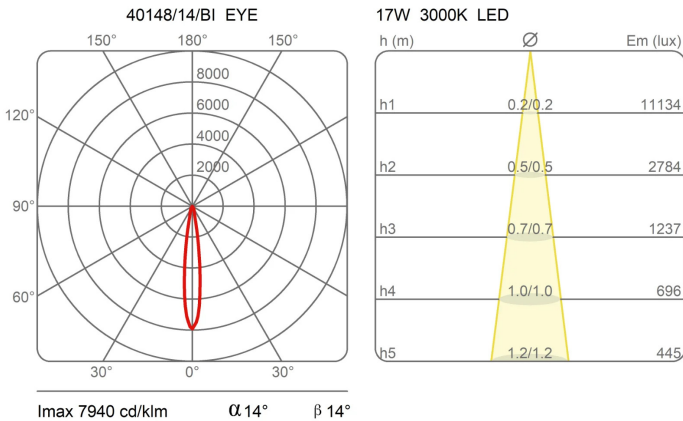

Certifications

Courbes photométriques